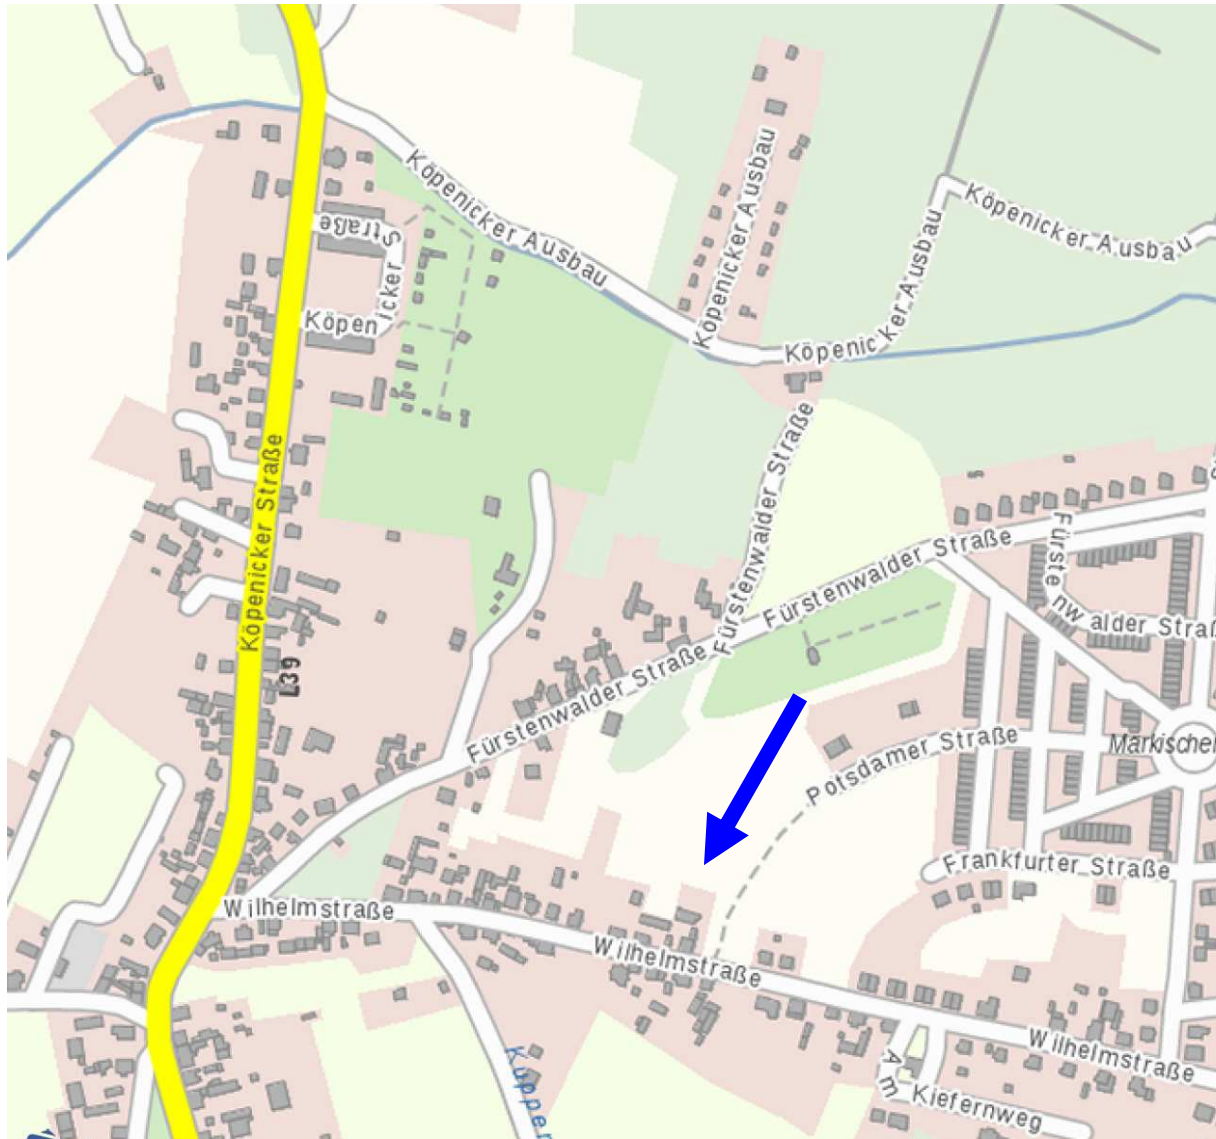

**Anfahrt OT Friedersdorf Gemeinde Heideseesee**  
**(Gemarkung Friedersdorf, Flur 1, Flurstücke 340/6 bis 340/8 = 1.367 m<sup>2</sup>)**

Friedersdorf  
122911

BRANDENBURGVIEWER

© GeoBasis-DE/LGB/BKG

Ausdrücke nur für den privaten und behördeninternen Gebrauch.