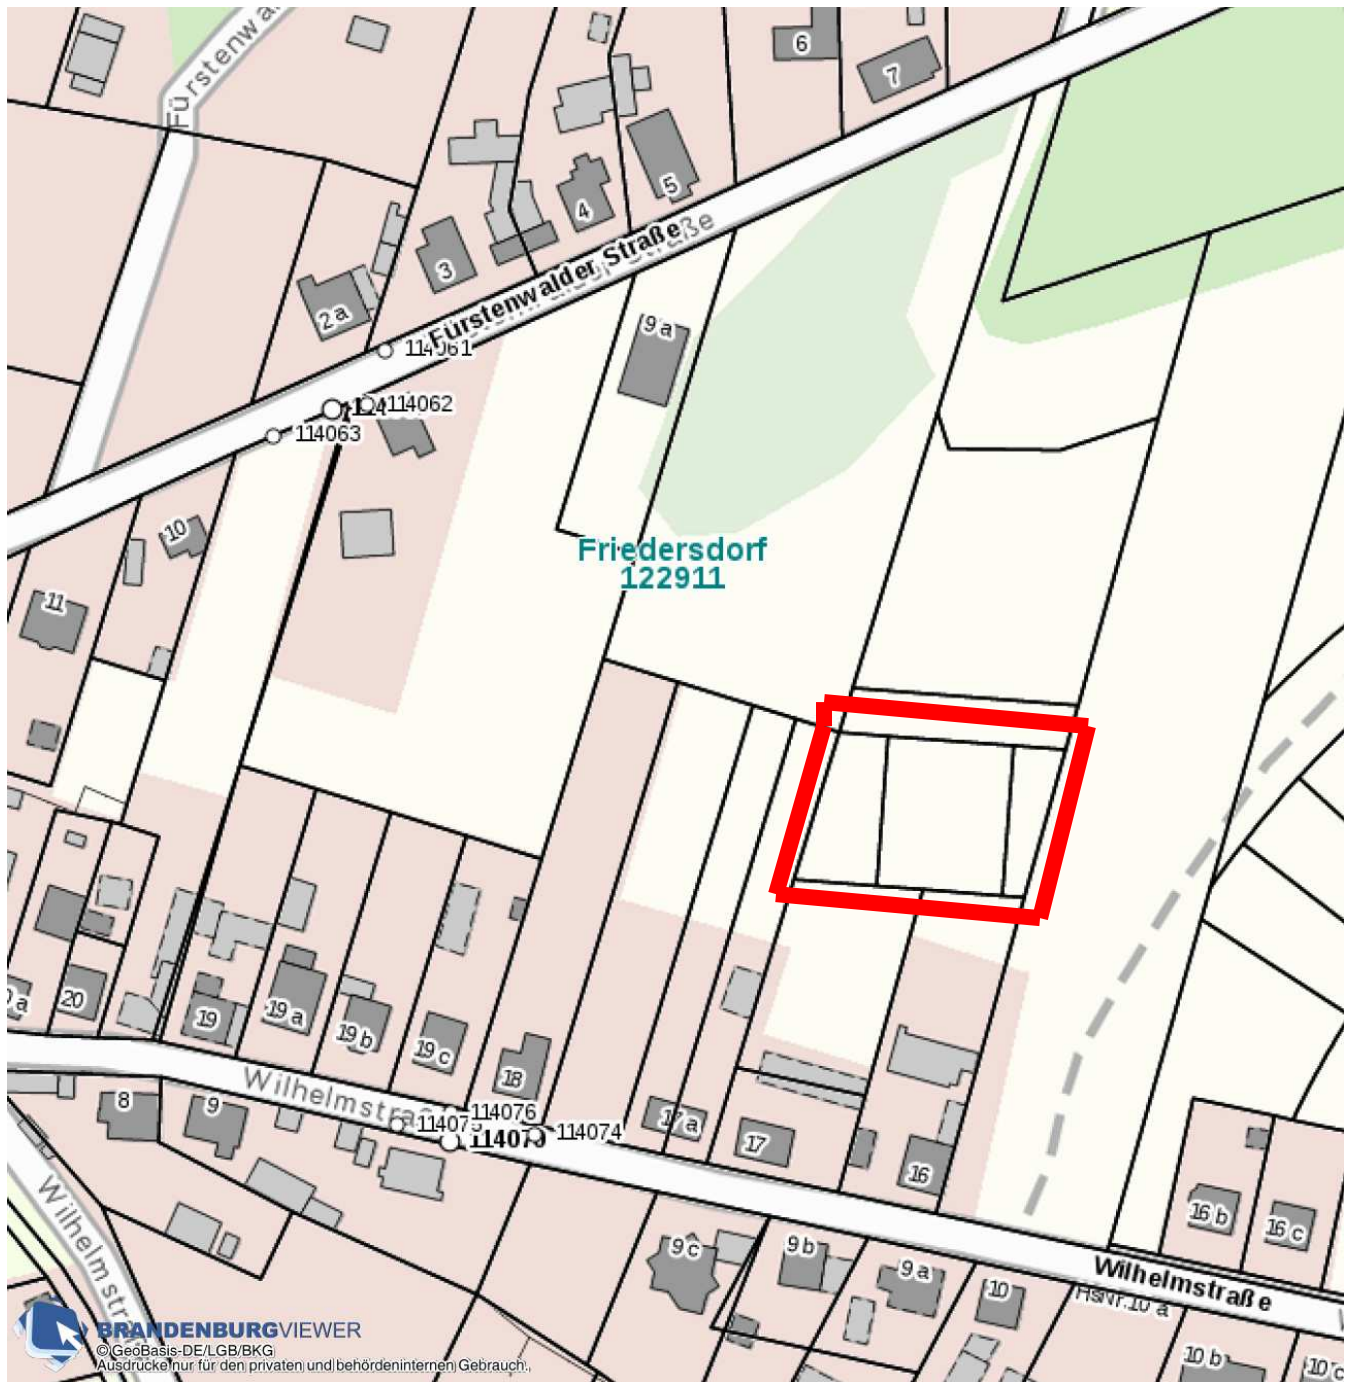

**Anfahrt OT Friedersdorf Gemeinde Heideseesee**  
**(Gemarkung Friedersdorf, Flur 1, Flurstücke 340/6 bis 340/8 = 1.367 m<sup>2</sup>)**

Friedersdorf  
122911

BRANDENBURGVIEWER

© GeoBasis-DE/LGB/BKG

Ausdrücke nur für den privaten und behördeninternen Gebrauch.